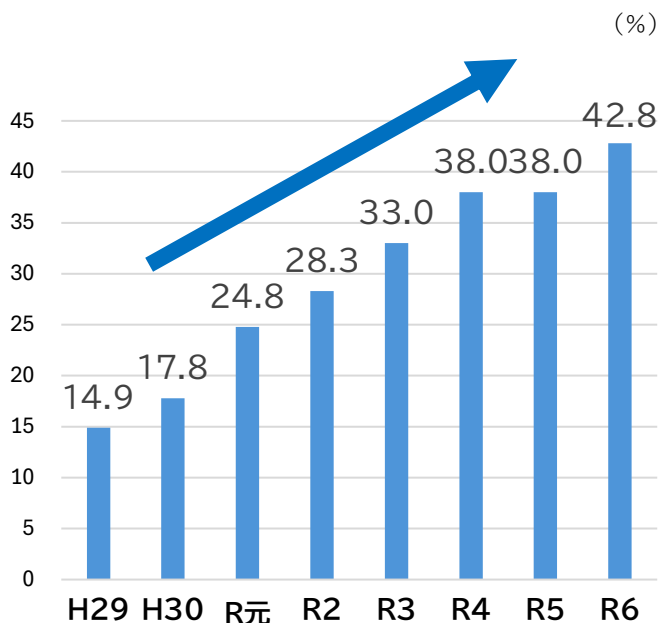

# 自動車盗難の年間件数と検挙率

## 犯罪の検挙率 (R7年)

罪種	検挙率 (%)
自動車盗難	37.3
殺人	98.5
強盗	90.8
放火	80.3
不同意性交等	87.3

## 300万円以上の盗難車比率