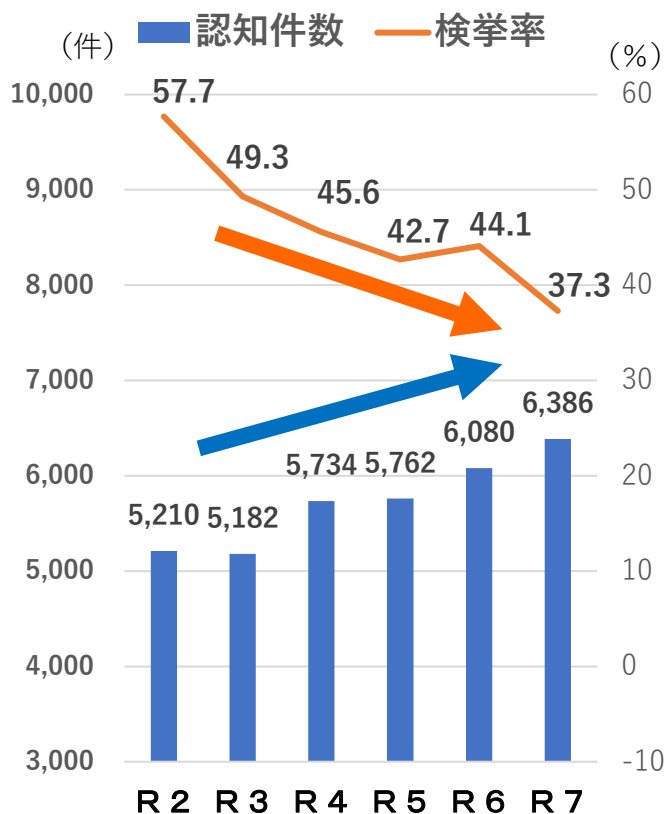

# 自動車盗難の年間件数と検挙率

## 犯罪の検挙率 (R7年)

罪種	検挙率 (%)
自動車盗難	37.3
殺人	98.5
強盗	90.8
放火	80.3
不同意性交等	87.3