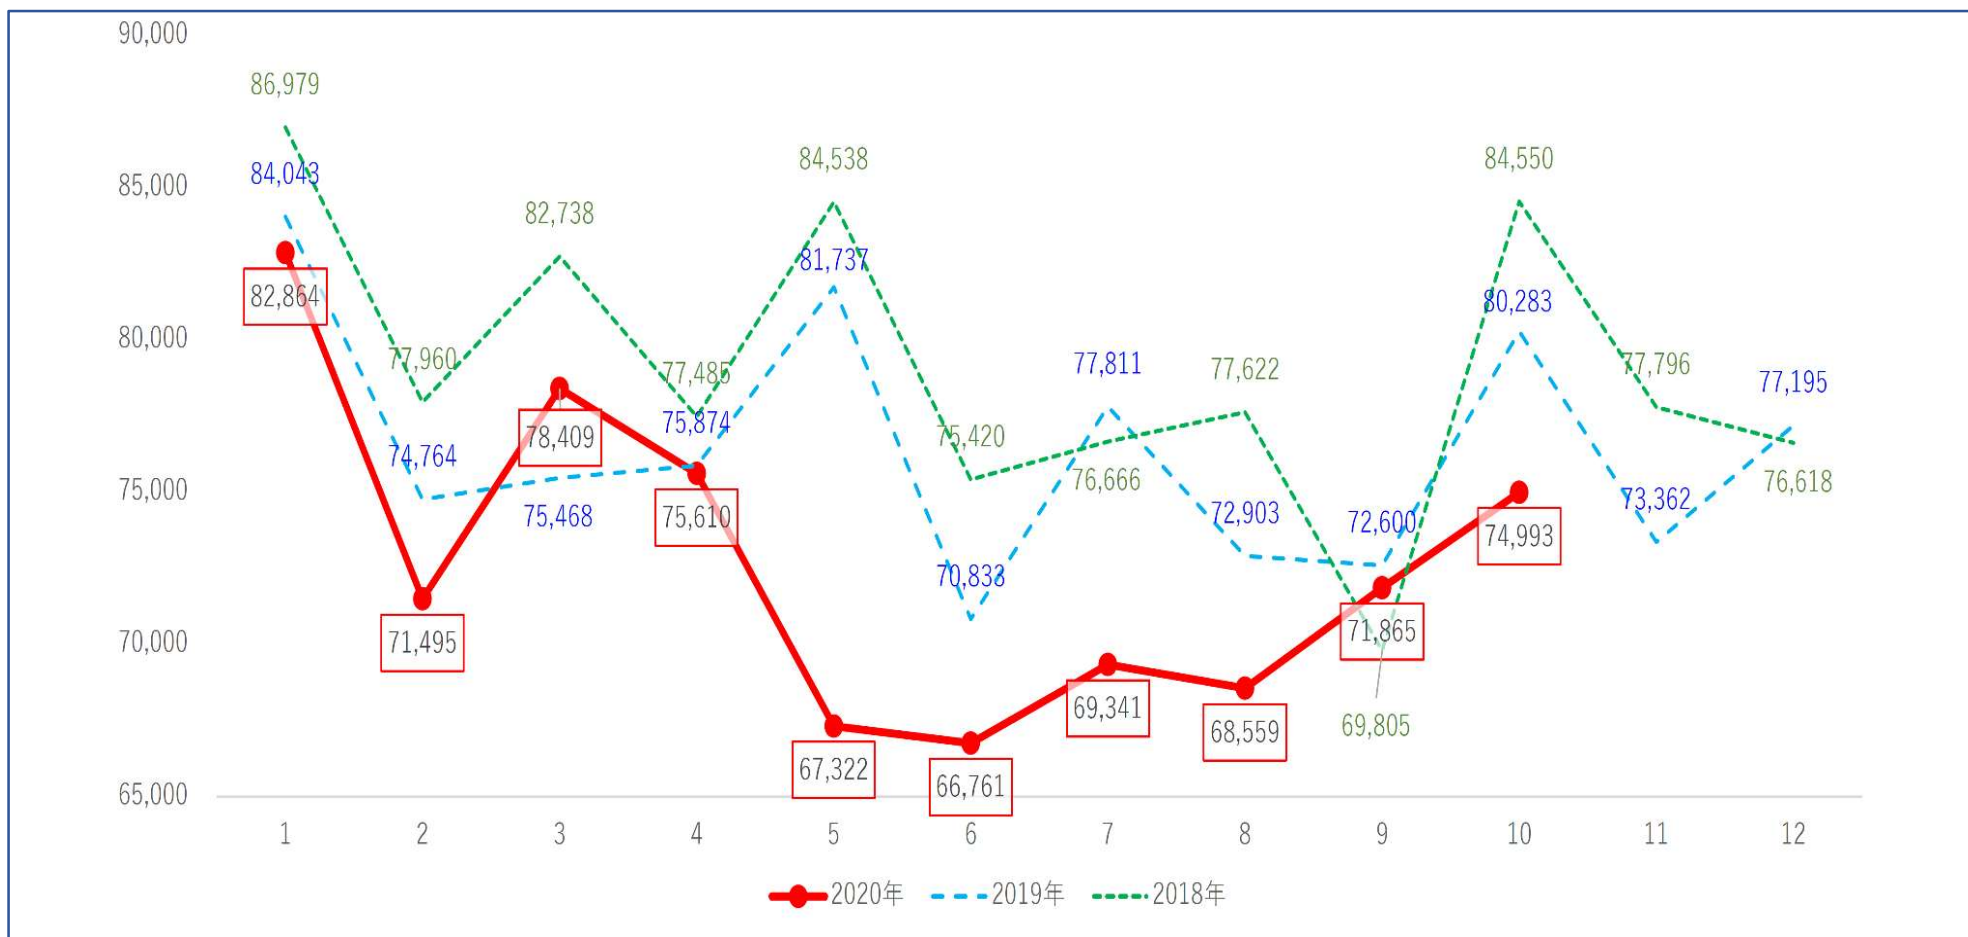

# ⑦ コロナ禍で減少する妊娠数

2020年1月～10月累計で、昨年同期比で5.1%減少

月別妊娠届出数の推移(件数)

出典：厚生労働省子ども家庭局「令和2年度の妊娠届出数の状況について」より引用